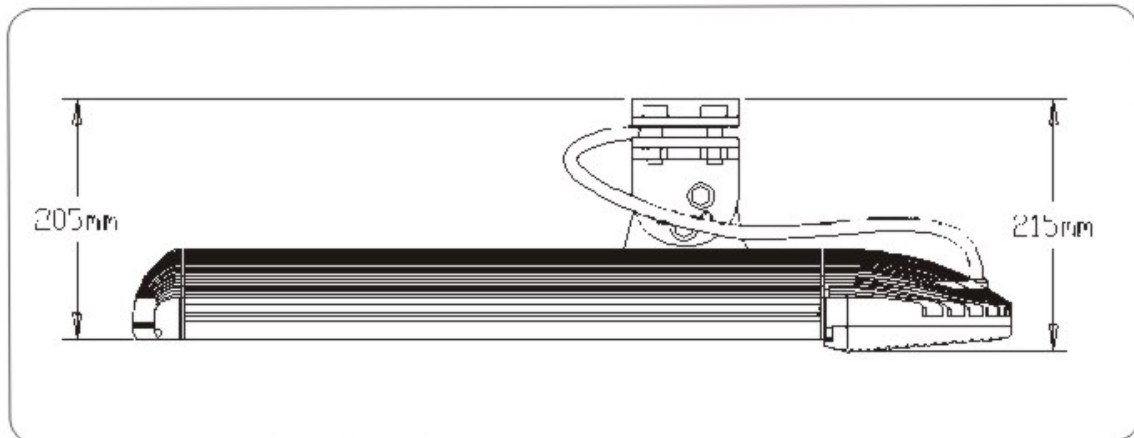

Afmetingen.