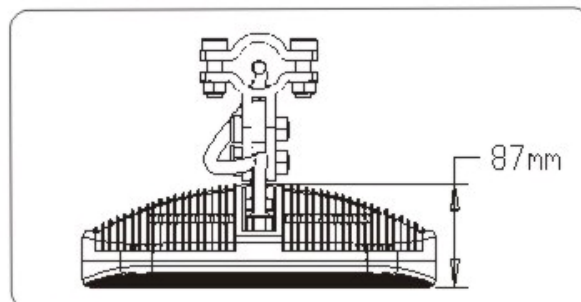

Afmetingen.