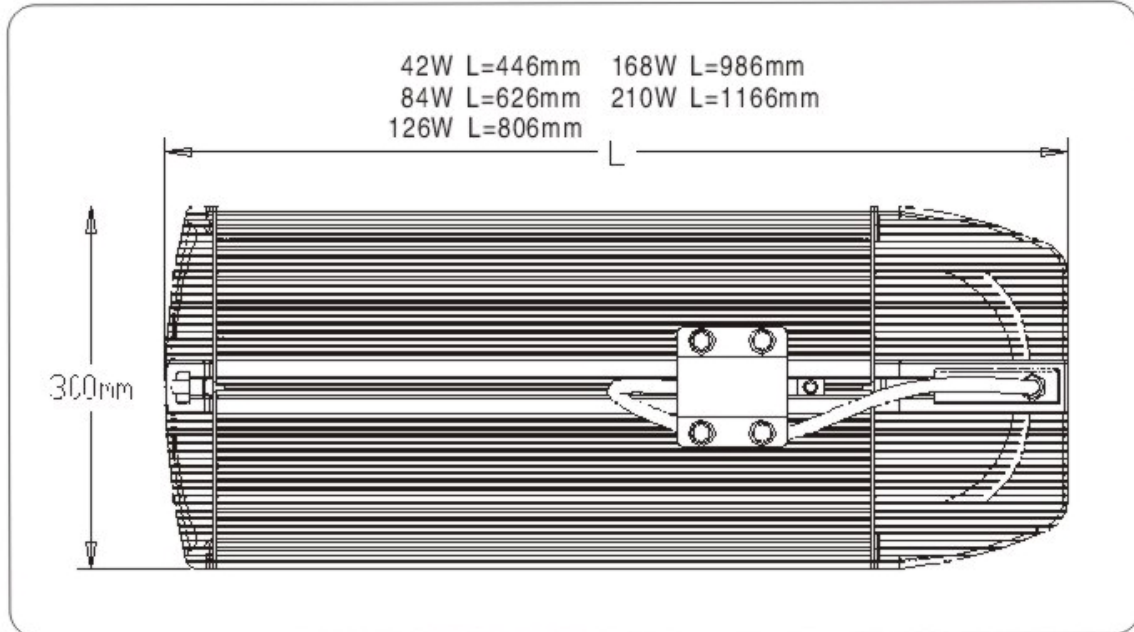

Afmetingen.